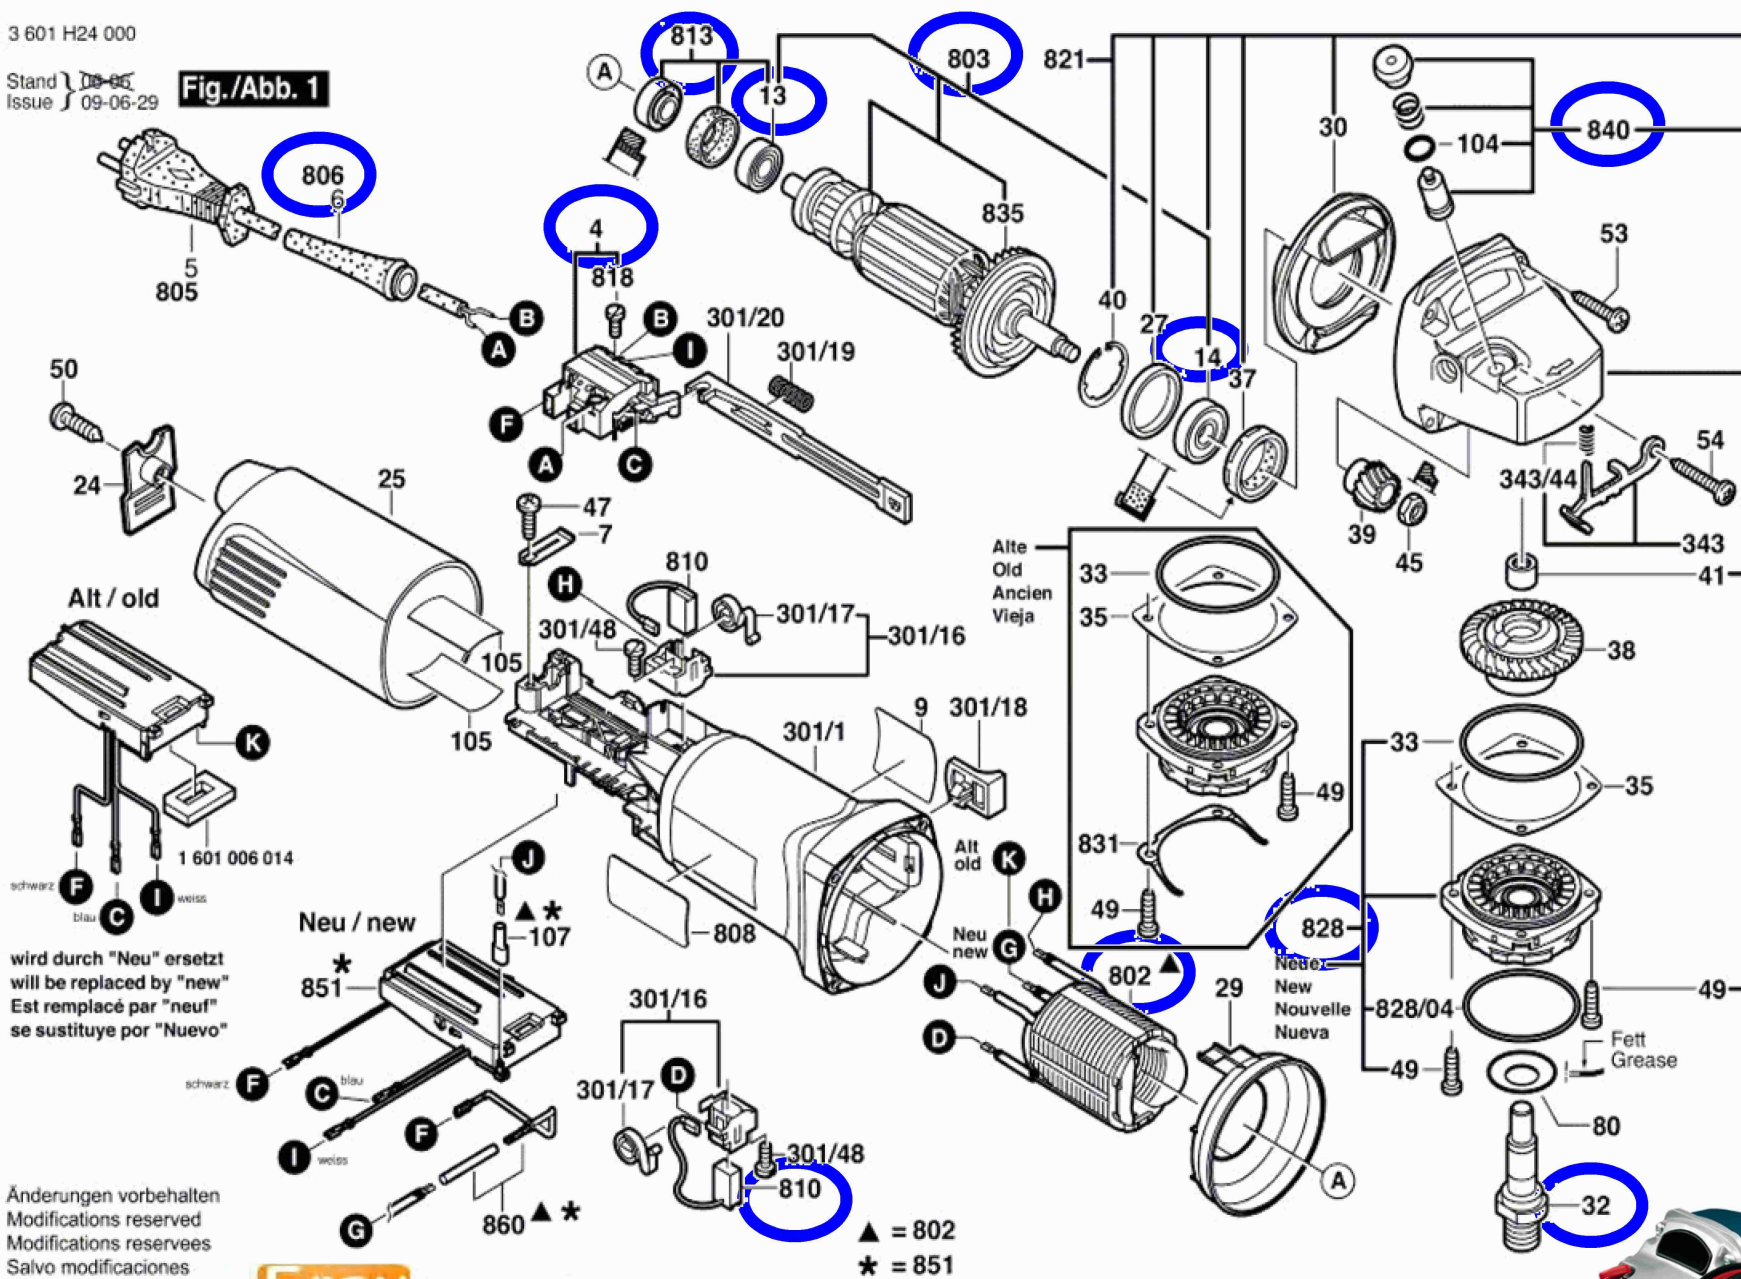

Fig./Abb. 1

BOSCH

GWS 14-125 CIE
TAŞLAMA
YAN SANAYİ
YEDEK PARÇALAR
www.eraybobinaj.com

no: 803	ENDÜVİ
no: 802	YASTIK
no: 828	FLANŞ
no: 813	RULMAN LASTİĞİ
no: 14	RULMAN
no: 13	RULMAN
no: 806	KABLO ÇIKIŞ LASTİĞİ
no: 810	KÖMÜR
no: 4	ŞALTER
no: 840	BASMA BUTONU
no: 32	MİL